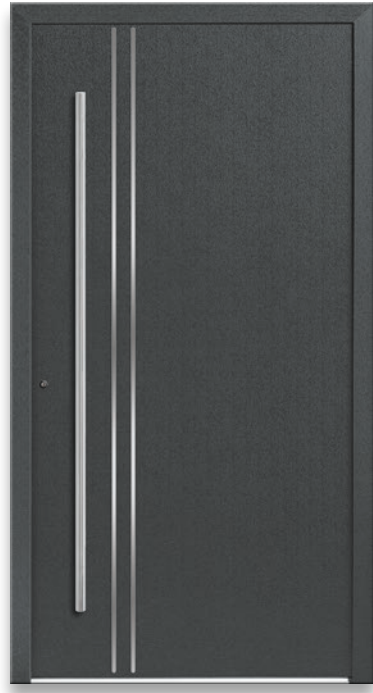

7732-94

flächenbündige Lisenen | Farbe: Dekor
Basaltgrau | Aufsatzfüllung |
Mit 1600 mm Edelstahl-Griffstange