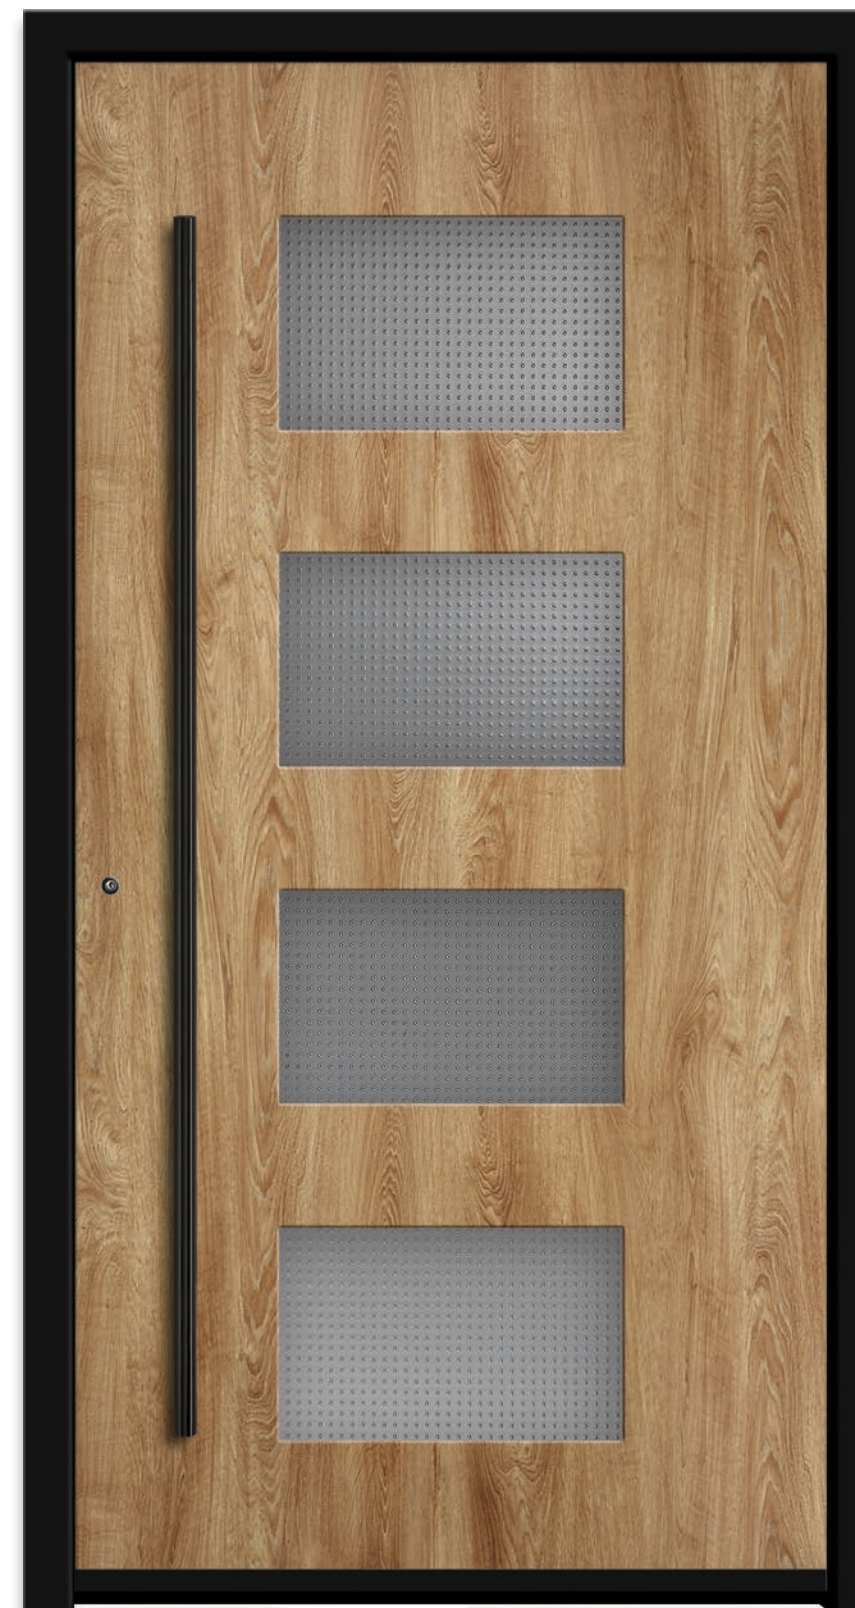

7750-50

Glas: Mastercarré | Farbe: Dekor Turner Oak malt | Aufsatzfüllung | Designsockel 2.205.03 | Mit 1600 mm Schwarzstahl-Griffstange