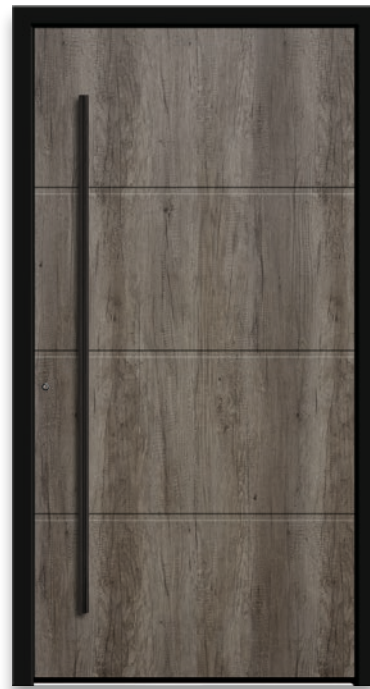

7703-92

Farbe: Dekor Monument Oak |
Aufsatzfüllung | Mit 1600 mm
Schwarzstahl-Griffstange