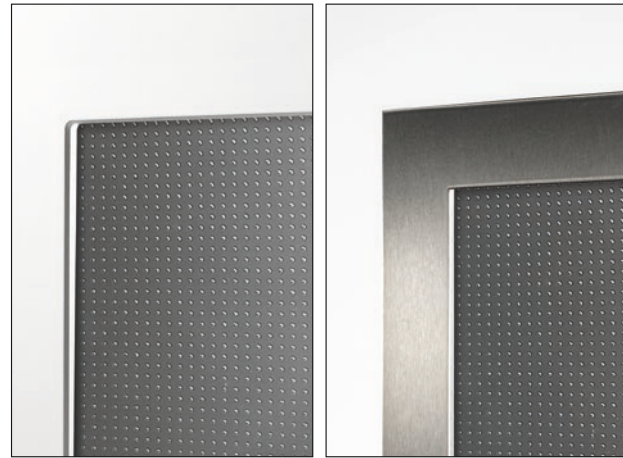

7702-92

Aufsatzfüllung | Designsockel 2.105.03 | Mit 1600 mm Edelstahl-Griffstange

7702-92

Farbe: Dekor Mountain Oak |
Aufsatzfüllung | Mit 1600 mm
Schwarzstahl-Griffstange

WÄHLEN SIE ZWISCHEN:

Rahmenlos (Endnummer-50) Edelstahloptik (Endnummer-70)

Edelstahl-Griffstange
in verschiedenen Längen
400 mm bis 2000 mm
erhältlich.

Griffstange Schwarzstahloptik
in den Längen 600 mm,
800 mm, 1200 mm, 1400 mm
oder 1600 mm erhältlich.

VERGLASUNGEN

Klarglas

Chinchilla weiß