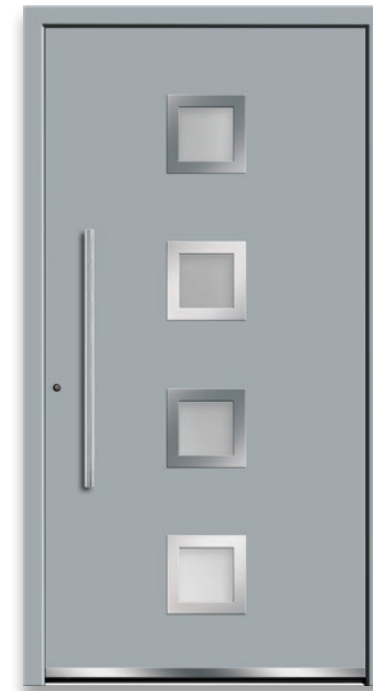

| Abbildung unten |

7743-50

mit Ganzglas-Seitenteil |
Glas: G 500-25 mattiertes Glas mit klarem Rand | **Farbe:** Dekor Dunkelrot | Aufsatzfüllung | Mit 1600 mm Edelstahl-Griffstange

7744-50

Glas: Ornament 504 | Aufsatzfüllung | Designsockel 2.205.03 | Mit 800 mm Schwarzstahl-Griffstange

7743-70

Rahmen – Edelstahloptik | **Glas:** Satinato | **Farbe:** RAL 7001 Silbergrau Feinstruktur | Aufsatzfüllung | Designsockel 2.105.03 | Mit 800 mm Edelstahl-Griffstange

7743-50

Glas: G 500-25 mattiertes Glas mit klarem Rand | Aufsatzfüllung | Mit 1200 mm Edelstahl-Griffstange