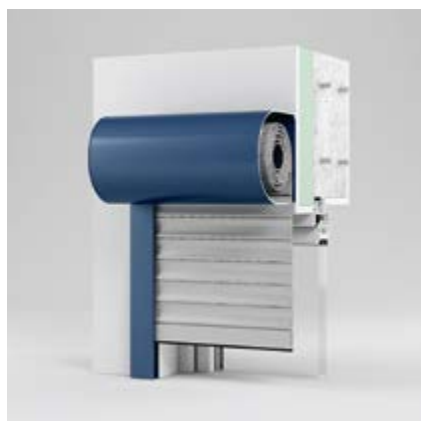

Ein klares Statement für Ästhetik muss nicht in den eigenen vier Wänden enden

Mit exakt auf die Fassade abgestimmten Rollladenstäben in Ihrem Rollladensystem schaffen Sie umfassende Ansichten, die sich formschön, praktisch und zuverlässig in das Gesamtkonzept Ihres Heims einfügen. Dabei entscheiden Sie ganz individuell entsprechend Ihren Bedürfnissen und dem jeweiligen Rollladenkasten, wie Sie künftig für wandelbare Aus- und Einblicke sorgen.

PVC-Rollladen

Leicht, belastbar und dauerhaft zuverlässig, das sind Attribute, auf die Sie bauen können, wenn Sie einem PVC-Rollladenpanzer Ihr Vertrauen schenken. Neben seinen offensichtlichen Qualitäten kann ein PVC-ausgestattetes Rollladensystem auch preislich punkten und Ihr Zuhause schnell, günstig und langanhaltend zusätzlich vor Einblicken, Wind und Wetter schützen.

Besonderheiten:

- Windlastgeprüft nach DIN EN 13659
- Hervorragende Standfestigkeit und Stabilität für mittlere und kleine Fensterformate
- Hohe Belastbarkeit bei gleichzeitig geringem Ballendurchmesser
- Verschiedene Endleisten in Aluminium möglich
- Aufhängungen und Arretierung gegen seitliches Verschieben des Rollladenpanzers