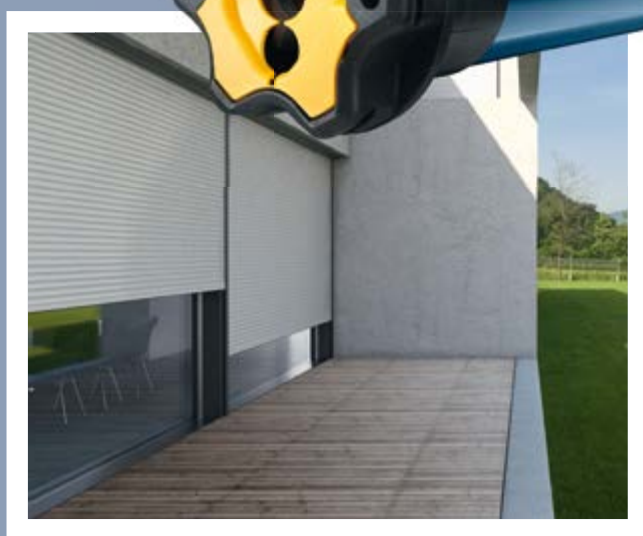

individuell zu regeln und das harmonische Gesamtbild Ihrer Fassade zu erhalten, ohne den Komfort eines flexiblen Rollladensystems einzubüßen. Durch seine variablen Bestandteile kann Ihr Vorbaulement als Sonnen-, Einbruch- oder Sicht- und Witterungsschutz dienen – ganz an Ihre Bedürfnisse angepasst und flexibel auswählbar.

### Komfort auf Knopfdruck

Rollladen ganz einfach und bequem regeln – **automatisch, zentral** oder **manuell**. Mit unseren Steuerungssystemen können Sie überdies all Ihre elektrisch betriebenen Hauselemente wie Garagentor und Licht umfassend regeln.

### Besonderheiten:

- Außenliegender Sonnenschutz für eine professionelle Lichtlenktechnik
- Stufenlos einstellbare Neigung der Lamellen
- Hochwertige Verarbeitung für optimale und zuverlässige Langzeitnutzung
- Eckausbildung möglich
- Sehr große Breiten bis 5000 mm möglich