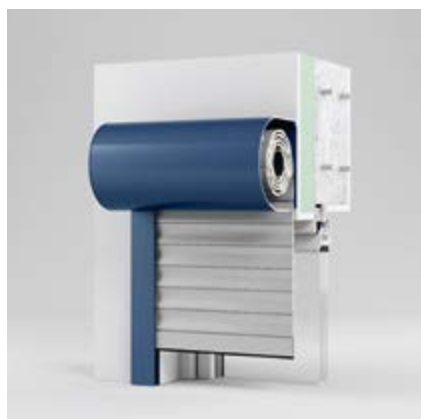

Ein klares Statement für Ästhetik muss nicht in den eigenen vier Wänden enden

Mit exakt auf die Fassade abgestimmten Rollladenstäben in Ihrem Rollladensystem schaffen Sie umfassende Ansichten, die sich formschön, praktisch und zuverlässig in das Gesamtkonzept Ihres Heims einfügen. Dabei entscheiden Sie ganz individuell entsprechend Ihren Bedürfnissen und dem jeweiligen Rollladenkasten, wie Sie künftig für wandelbare Aus- und Einblicke sorgen.

PVC-Rollladen

Leicht, belastbar und dauerhaft zuverlässig, das sind Attribute, auf die Sie bauen können, wenn Sie einem PVC-Rollladenpanzer Ihr Vertrauen schenken. Neben seinen offensichtlichen Qualitäten kann ein PVC-ausgestattetes Rollladensystem auch preislich punkten und Ihr Zuhause schnell, günstig und langanhaltend zusätzlich vor Einblicken, Wind und Wetter schützen.

Besonderheiten:

- Windlastgeprüft nach DIN EN 13659
- Hervorragende Standfestigkeit und Stabilität für mittlere und kleine Fensterformate
- Hohe Belastbarkeit bei gleichzeitig geringem Ballendurchmesser
- Verschiedene Endleisten in Aluminium möglich
- Aufhängungen und Arretierung gegen seitliches Verschieben des Rollladenpanzers

Alu-Rollladen

Mit einem Alu-Rollladensystem setzen Sie dauerhaft individuelle Akzente mit dem Plus an Schutz. Außer für eine von unzähligen Farbvarianten entscheiden Sie sich mit diesem Rollladenpanzer für ein Leichtgewicht, das trotzdem durch absolute Widerstandsfähigkeit überzeugt – langanhaltend formschön, zuverlässig und ästhetisch.

Besonderheiten: