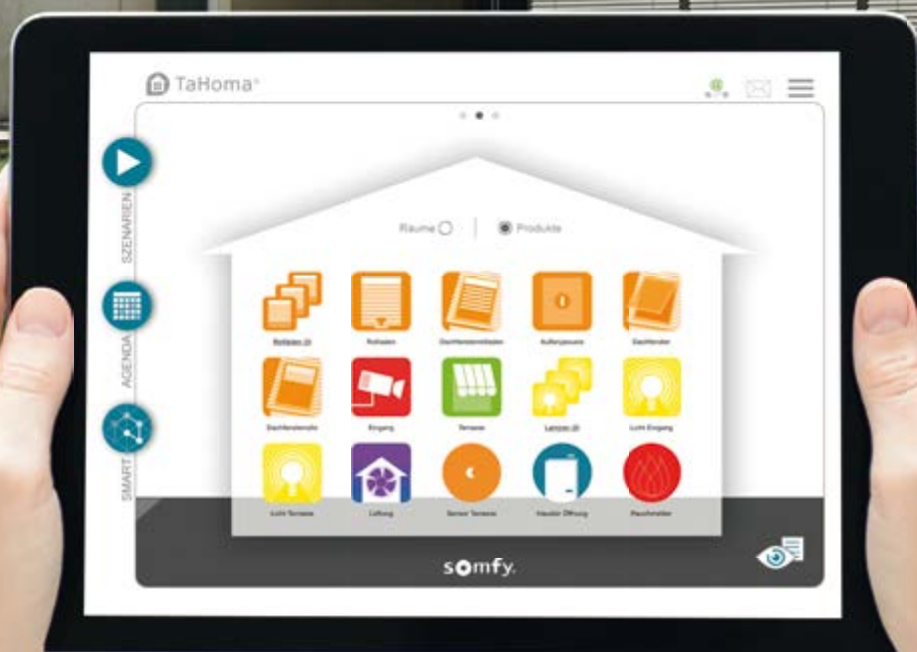

## Die passende Lösung

Das GENIUS Vorbauelement ermöglicht es Ihnen, individuell in die Gestaltung der Fassade Ihrer eigenen vier Wände einzugreifen, während eines Neubaus genauso wie bei der Renovierung oder durch eine nachgelagerte Aufwertung mittels Rollladen.

# Ein Blickfang mit Mehrwert

Formschön und sicher, langlebig und jederzeit integrierbar, das sind die Stärken des GENIUS Vorbaulements. Dieses unkomplizierte und leicht zu handhabende System gibt Ihnen die Freiheit, Ihre Ansichten

# Mit Ihrem zu Hause immer sicher in Verbindung

Immer mehr Verbraucher setzen auf eine intelligente Haustechnik. Sie sorgt nicht nur für Komfort, sondern hilft auch, Energie zu sparen und das Zuhause sicherer zu machen. Kurzum: Intelligente Haustechnik macht das Leben leichter. Das Öffnen und Schließen von Rollläden und Raffstores, das Heizen und Lüften und vieles mehr geht im Smart Home sicher, komfortabel und ganz automatisch. Beispielsweise durch eine zeitgebundene Programmierung, die Rollläden und Beleuchtung steuert und so auch bei Abwesenheit der Bewohner den Eindruck erweckt, dass Haus sei bewohnt.

Mit der Smart Home-  
Steuerung TaHoma  
Connect alles im Griff

somfy®

Mit den Smart Home-Steuerungen von Somfy hat man über das Smartphone oder das Tablet alle Möglichkeiten und sämtliche Funktionen im Blick – per App auch von Unterwegs. Die Software ist leicht zu installieren, dank Baukastenprinzip jederzeit flexibel erweiterbar und aufgrund der klaren Bedieneroberfläche kinderleicht zu bedienen.