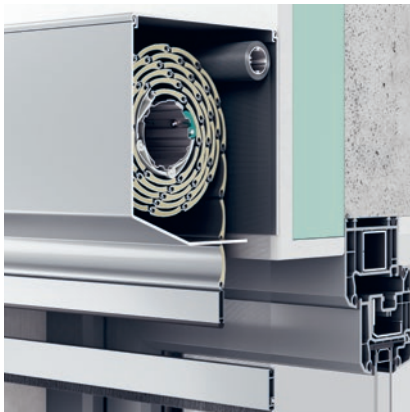

Fortschrittliche Technologie

In Verbindung mit dem neuen Wellenverbinder wickelt sich der Panzer nun noch runder und enger im Kasteninnenraum auf. So lässt sich nicht nur der Ballendurchmesser reduzieren. Es können auch kleinere Rollladenkästen eingesetzt werden – für größere Elementhöhen und eine bessere Integration in die Fassade.