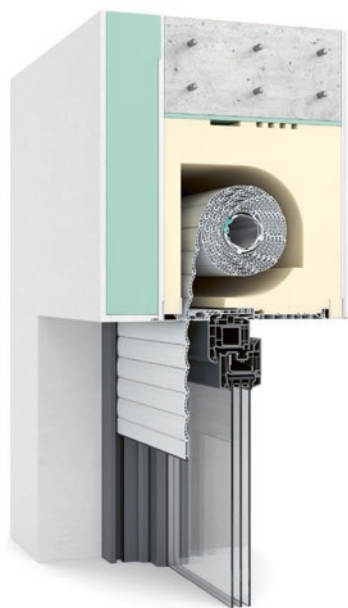

Neubauaufsatzkasten

THERMO NB

Setzen Sie Ihr
Zuhause in das
richtige Licht.

Ein Aufsatz, viele Vorteile – Thermo NB Neubauaufsatzkasten

Thermo NB Aufsatzelemente sind die ideale Lösung für Ihren Neubau. Durch die überputzbare Außen- und Innenblende integriert sich der Rolladenkasten komplett in Ihre Hausfassade. Er überzeugt mit hohen Schallschutz- und Wärmedämmeigenschaften und wird sämtlichen energetischen Anforderungen gerecht. Der hochstabile Kasten punktet ebenfalls mit seinem ökologischen Fußabdruck, da er aus recycelbarem EPS hergestellt wird.

Geringes Gewicht

Höchste Stabilität bei geringem Eigengewicht für große Elementbreiten und leichtes Handling

Optimierter Fensteranschluss

Montagefreundliche Verbindungsprofile zur fachgerechten Befestigung von Rolladenkasten und Fenster in nur einem Arbeitsgang

Höchste Stabilität

Hochsichere Verbindungsprofile sowie Stahl-Adapter und Statikkonsolen zur fachgerechten Lastabtragung bei der Fenstermontage

Komfortable Befestigungstechnik

Einfache Positionierung zum Baukörper dank innovativer Befestigungselemente

Raffstores

Moderne Architektur beginnt an der Fassade. Mit ihrem individuellen Charakter wirken Raffstores selbst an großen Fensterflächen leicht und filigran – und sind doch so robust, dass sie Wind und Wetter widerstehen.