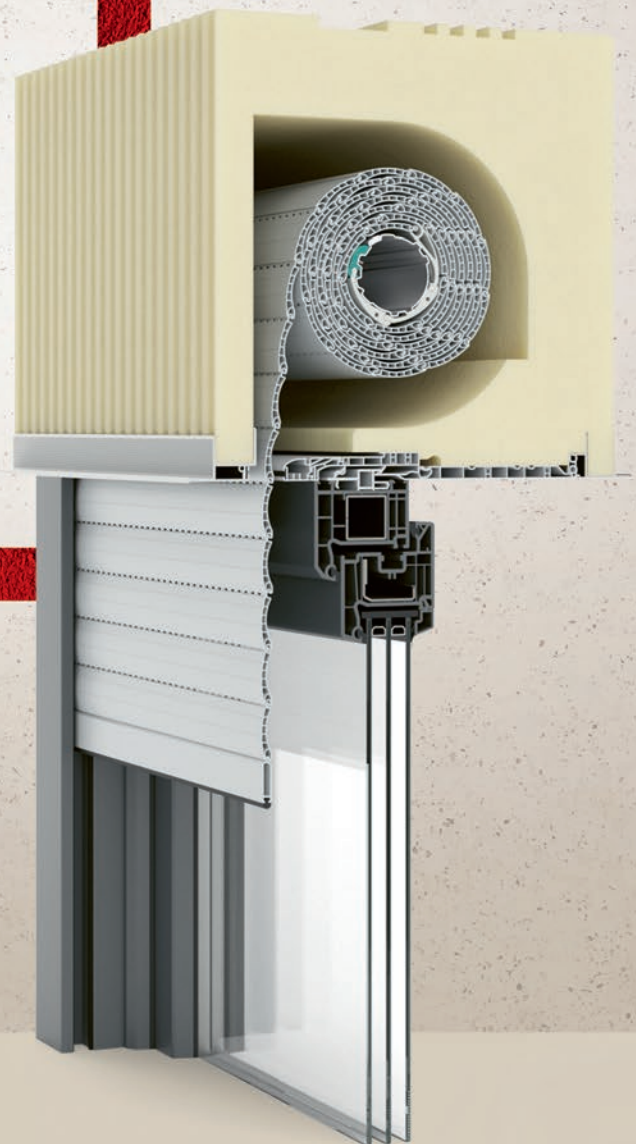

Neubauaufsatzkasten

THERMO NB

Setzen Sie Ihr
Zuhause in das
richtige Licht.

Ein Aufsatz, viele Vorteile – Thermo NB Neubauaufsatzkasten

Thermo NB Aufsatzelemente sind die ideale Lösung für Ihren Neubau. Durch die überputzbare Außen- und Innenblende integriert sich der Rolladenkasten komplett in Ihre Hausfassade. Er überzeugt mit hohen Schallschutz- und Wärmedämmeigenschaften und wird sämtlichen energetischen Anforderungen gerecht. Der hochstabile Kasten punktet ebenfalls mit seinem ökologischen Fußabdruck, da er aus recycelbarem EPS hergestellt wird.

Geringes Gewicht

Höchste Stabilität bei geringem Eigengewicht für große Elementbreiten und leichtes Handling

Optimierter Fensteranschluss

Montagefreundliche Verbindungsprofile zur fachgerechten Befestigung von Rolladenkasten und Fenster in nur einem Arbeitsgang

Höchste Stabilität

Hochsichere Verbindungsprofile sowie Stahl-Adapter und Statikkonsolen zur fachgerechten Lastabtragung bei der Fenstermontage

Komfortable Befestigungstechnik

Einfache Positionierung zum Baukörper dank innovativer Befestigungselemente

Raffstores

Moderne Architektur beginnt an der Fassade. Mit ihrem individuellen Charakter wirken Raffstores selbst an großen Fensterflächen leicht und filigran – und sind doch so robust, dass sie Wind und Wetter widerstehen.