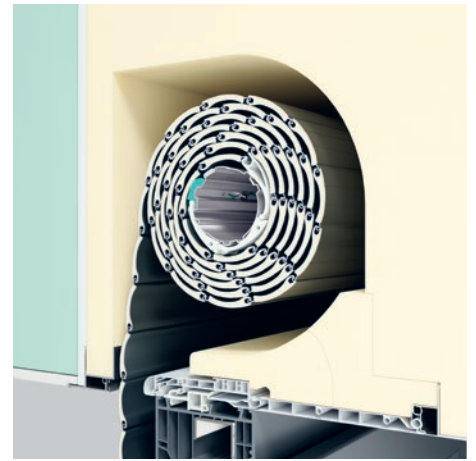

Innovative Technik für mehr Sicherheit und Komfort

Rollladensysteme mit GENIUS Antriebstechnik

Rollladensysteme mit GENIUS Antriebstechnik skalieren den Rollladen auf ein höheres Niveau. Dafür haben wir das Kernstück des Aufsatzkastens neu gedacht und eine hocheffiziente Welle entwickelt. Das schafft Platz im Kasten und sorgt für mehr Gestaltungsfreiheit bei der Fassadenplanung.

Gesunde Luftqualität für ein gesundes Wohnklima

Eine kontinuierliche Frischluftzufuhr ist für den Erhalt der Gesundheit ebenso entscheidend wie für den Schutz der Bausubstanz. Das Zuluftsystem erweitert den Funktionsumfang des GENIUS Thermo NB Neubauf Aufsatzkastens um eine bedarfsgerechte Wohnraumlüftung – ohne in das Fassadenbild einzugreifen.

Effektiver Schallschutz

Schalldämmung über den gesamten Frequenzbereich, Luftführung reduziert Störung durch Umgebungsgereusche und erfüllt den Wunsch nach Frischluft.