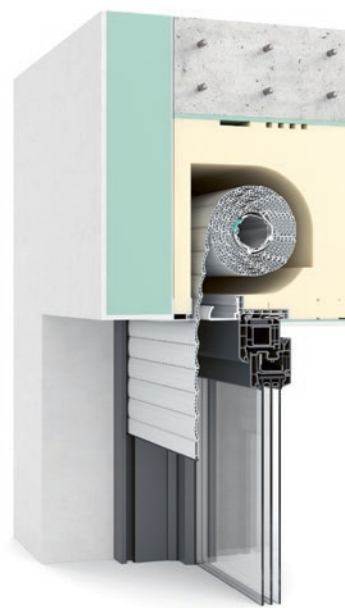

Thermo NB RA

Revision außen, für PVC- oder Alu-Rollläden, Einbausituation WDVS, **wahlweise mit oder ohne integriertes Fliegengitter.**

Nachhaltige Materialien

Witterungsbeständige Konstruktion aus recycelbarem EPS mit überdurchschnittlichen Wärmedämm- und Schallschutzeigenschaften

Fassadenintegrierte Lösung

Überputzbare Außen- und Innenblenden mit optimalen Anhaftungseigenschaften

Geringes Gewicht

Höchste Stabilität bei geringem Eigengewicht für große Elementbreiten und leichtes Handling

Optimierter Fensteranschluss

Montagefreundliche Verbindungsprofile zur fachgerechten Befestigung von Rolladenkasten und Fenster in nur einem Arbeitsgang

Funktionssichere Führungsschienen

Führungsschienen aus PVC oder Aluminium für geräuscharmen Ablauf in zahlreichen Farbtönen für alle Bauformen und Behangarten erhältlich

Wärmegeämmte Kopfstücke

Glatte Oberfläche für lückenlosen Anschluss an den Baukörper sowie bündige Anlage am Blendrahmen für reduzierten Abdichtaufwand

Höchste Stabilität

Hochsichere Verbindungsprofile sowie Stahl-Adapter und Statikkonsolen zur fachgerechten Lastabtragung bei der Fenstermontage

Komfortable Befestigungstechnik

Einfache Positionierung zum Baukörper dank innovativer Befestigungselemente